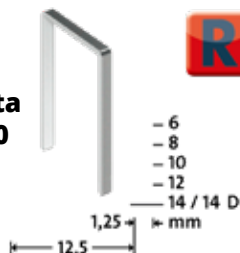

NOVUS Graffetta piatta R, Tipo 50

Art.	Descrizione	Listino	Promo
NV0420354	Punti Metallici A 53 4MM 2000ST	€7,00	€ 4,90
NV0420740	Punti Metallici A 53 6MM 1000ST	€4,30	€ 3,00
NV0420355	Punti Metallici A 53 6MM 2000ST	€7,10	€ 5,00
NV0420516	Punti Metallici A 53 6MM 5000ST	€12,30	€ 8,70
NV0420741	Punti Metallici A 53 8MM 1000ST	€4,90	€ 3,40
NV0420413	Punti Metallici A 53 8MM 2000ST	€7,70	€ 5,40
NV0420517	Punti Metallici A 53 8MM 5000ST	€14,60	€ 10,40
NV0420357	Punti Metallici A 53 10MM 1000ST	€5,20	€ 3,70
NV0420518	Punti Metallici A 53 10MM 5000ST	€18,40	€ 13,00
NV0420358	Punti Metallici A 53 12MM 1000ST	€5,40	€ 3,80
NV0420359	Punti Metallici A 53 14MM 1000ST	€5,80	€ 4,10
NV0420520	Punti Metallici A 53 14MM 5000ST	€21,20	€ 15,10
NV0420360	Punti Metallici A 53 18MM 1000ST	€6,80	€ 4,70
NV0420389	Punti Metallici C 4 12MM 1100ST	€5,40	€ 3,80
NV0420390	Punti Metallici C 4 15MM 1100ST	€6,00	€ 4,20
NV0420391	Punti Metallici C 4 18MM 1100ST	€6,30	€ 4,40
NV0420594	Punti Metallici C 4 18MM 2000ST	€10,10	€ 7,10
NV0420392	Punti Metallici C 4 23MM 1100ST	€6,80	€ 4,70
NV0420595	Punti Metallici C 4 23MM 2000ST	€11,00	€ 7,80
NV0420724	Punti Metallici C 4 28MM 2000ST	€13,00	€ 9,20
NV0420461	Punti Metallici C 4 30MM 1100ST	€9,50	€ 6,70
NV0420374	Punti Metallici D 53 F 6MM 1200ST	€6,10	€ 4,30
NV0420375	Punti Metallici D 53 F 8MM 1200ST	€6,70	€ 4,70
NV0420376	Punti Metallici D 53 F 10MM 600ST	€4,00	€ 2,80
NV0420377	Punti Metallici D 53 F 12MM 600ST	€4,40	€ 3,10
NV0420378	Punti Metallici D 53 F 14MM 600ST	€4,90	€ 3,40
NV0420650	Punti Metallici D 53 F 18MM 600ST	€6,70	€ 4,70
NV0420384	Punti Metallici G 11 6MM 1200ST	€6,00	€ 4,20
NV0420527	Punti Metallici G 11 6MM 5000ST	€17,30	€ 12,30