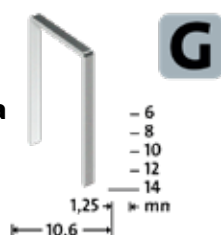

## Punti metallici per aggiratrici Ampia scelta per tutte le applicazioni

**NOVUS Graffetta sottile A, Tipo 53**

**NOVUS Graffetta sottile H, Tipo 37**

**NOVUS Graffetta piatta D, Tipo 53F**

**NOVUS Graffetta a corona stretta C, Tipo 4**

**NOVUS Graffetta piatta G, Tipo 11**

**NOVUS Graffetta piatta R, Tipo 50**

Art.	Descrizione	Listino	Promo
NV0420354	Punti Metallici A 53 4MM 2000ST	€7,00	€ 4,90
NV0420740	Punti Metallici A 53 6MM 1000ST	€4,30	€ 3,00
NV0420355	Punti Metallici A 53 6MM 2000ST	€7,10	€ 5,00
NV0420516	Punti Metallici A 53 6MM 5000ST	€12,30	€ 8,70
NV0420741	Punti Metallici A 53 8MM 1000ST	€4,90	€ 3,40
NV0420413	Punti Metallici A 53 8MM 2000ST	€7,70	€ 5,40
NV0420517	Punti Metallici A 53 8MM 5000ST	€14,60	€ 10,40
NV0420357	Punti Metallici A 53 10MM 1000ST	€5,20	€ 3,70
NV0420518	Punti Metallici A 53 10MM 5000ST	€18,40	€ 13,00
NV0420358	Punti Metallici A 53 12MM 1000ST	€5,40	€ 3,80
NV0420359	Punti Metallici A 53 14MM 1000ST	€5,80	€ 4,10
NV0420520	Punti Metallici A 53 14MM 5000ST	€21,20	€ 15,10
NV0420360	Punti Metallici A 53 18MM 1000ST	€6,80	€ 4,70
NV0420389	Punti Metallici C 4 12MM 1100ST	€5,40	€ 3,80
NV0420390	Punti Metallici C 4 15MM 1100ST	€6,00	€ 4,20
NV0420391	Punti Metallici C 4 18MM 1100ST	€6,30	€ 4,40
NV0420594	Punti Metallici C 4 18MM 2000ST	€10,10	€ 7,10
NV0420392	Punti Metallici C 4 23MM 1100ST	€6,80	€ 4,70
NV0420595	Punti Metallici C 4 23MM 2000ST	€11,00	€ 7,80
NV0420724	Punti Metallici C 4 28MM 2000ST	€13,00	€ 9,20
NV0420461	Punti Metallici C 4 30MM 1100ST	€9,50	€ 6,70
NV0420374	Punti Metallici D 53 F 6MM 1200ST	€6,10	€ 4,30
NV0420375	Punti Metallici D 53 F 8MM 1200ST	€6,70	€ 4,70
NV0420376	Punti Metallici D 53 F 10MM 600ST	€4,00	€ 2,80
NV0420377	Punti Metallici D 53 F 12MM 600ST	€4,40	€ 3,10
NV0420378	Punti Metallici D 53 F 14MM 600ST	€4,90	€ 3,40
NV0420650	Punti Metallici D 53 F 18MM 600ST	€6,70	€ 4,70
NV0420384	Punti Metallici G 11 6MM 1200ST	€6,00	€ 4,20
NV0420527	Punti Metallici G 11 6MM 5000ST	€17,30	€ 12,30