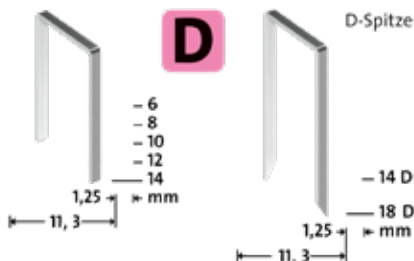

## Punti metallici per aggiratrici Ampia scelta per tutte le applicazioni

**NOVUS Graffetta sottile A, Tipo 53**

**NOVUS Graffetta sottile H, Tipo 37**

**NOVUS Graffetta piatta D, Tipo 53F**

**NOVUS Graffetta a corona stretta C, Tipo 4**

**NOVUS Graffetta piatta G, Tipo 11**

**NOVUS Graffetta piatta R, Tipo 50**

Art.	Descrizione	Listino	Promo
NV0420354	Punti Metallici A 53 4MM 2000ST	€7,00	€ 4,90
NV0420740	Punti Metallici A 53 6MM 1000ST	€4,30	€ 3,00
NV0420355	Punti Metallici A 53 6MM 2000ST	€7,10	€ 5,00
NV0420516	Punti Metallici A 53 6MM 5000ST	€12,30	€ 8,70
NV0420741	Punti Metallici A 53 8MM 1000ST	€4,90	€ 3,40
NV0420413	Punti Metallici A 53 8MM 2000ST	€7,70	€ 5,40
NV0420517	Punti Metallici A 53 8MM 5000ST	€14,60	€ 10,40
NV0420357	Punti Metallici A 53 10MM 1000ST	€5,20	€ 3,70
NV0420518	Punti Metallici A 53 10MM 5000ST	€18,40	€ 13,00
NV0420358	Punti Metallici A 53 12MM 1000ST	€5,40	€ 3,80
NV0420359	Punti Metallici A 53 14MM 1000ST	€5,80	€ 4,10
NV0420520	Punti Metallici A 53 14MM 5000ST	€21,20	€ 15,10
NV0420360	Punti Metallici A 53 18MM 1000ST	€6,80	€ 4,70
NV0420389	Punti Metallici C 4 12MM 1100ST	€5,40	€ 3,80
NV0420390	Punti Metallici C 4 15MM 1100ST	€6,00	€ 4,20
NV0420391	Punti Metallici C 4 18MM 1100ST	€6,30	€ 4,40
NV0420594	Punti Metallici C 4 18MM 2000ST	€10,10	€ 7,10
NV0420392	Punti Metallici C 4 23MM 1100ST	€6,80	€ 4,70
NV0420595	Punti Metallici C 4 23MM 2000ST	€11,00	€ 7,80
NV0420724	Punti Metallici C 4 28MM 2000ST	€13,00	€ 9,20
NV0420461	Punti Metallici C 4 30MM 1100ST	€9,50	€ 6,70
NV0420374	Punti Metallici D 53 F 6MM 1200ST	€6,10	€ 4,30
NV0420375	Punti Metallici D 53 F 8MM 1200ST	€6,70	€ 4,70
NV0420376	Punti Metallici D 53 F 10MM 600ST	€4,00	€ 2,80
NV0420377	Punti Metallici D 53 F 12MM 600ST	€4,40	€ 3,10
NV0420378	Punti Metallici D 53 F 14MM 600ST	€4,90	€ 3,40
NV0420650	Punti Metallici D 53 F 18MM 600ST	€6,70	€ 4,70
NV0420384	Punti Metallici G 11 6MM 1200ST	€6,00	€ 4,20
NV0420527	Punti Metallici G 11 6MM 5000ST	€17,30	€ 12,30