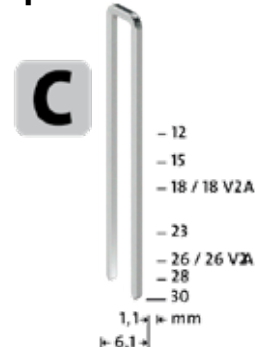

## Punti metallici per aggiratrici Ampia scelta per tutte le applicazioni

**NOVUS Graffetta sottile A, Tipo 53**

**NOVUS Graffetta sottile H, Tipo 37**

**NOVUS Graffetta piatta D, Tipo 53F**

**NOVUS Graffetta a corona stretta C, Tipo 4**

**NOVUS Graffetta piatta G, Tipo 11**

**NOVUS Graffetta piatta R, Tipo 50**

Art.	Descrizione	Listino	Promo
NV0420354	Punti Metallici A 53 4MM 2000ST	€7,00	€ 4,90
NV0420740	Punti Metallici A 53 6MM 1000ST	€4,30	€ 3,00
NV0420355	Punti Metallici A 53 6MM 2000ST	€7,10	€ 5,00
NV0420516	Punti Metallici A 53 6MM 5000ST	€12,30	€ 8,70
NV0420741	Punti Metallici A 53 8MM 1000ST	€4,90	€ 3,40
NV0420413	Punti Metallici A 53 8MM 2000ST	€7,70	€ 5,40
NV0420517	Punti Metallici A 53 8MM 5000ST	€14,60	€ 10,40
NV0420357	Punti Metallici A 53 10MM 1000ST	€5,20	€ 3,70
NV0420518	Punti Metallici A 53 10MM 5000ST	€18,40	€ 13,00
NV0420358	Punti Metallici A 53 12MM 1000ST	€5,40	€ 3,80
NV0420359	Punti Metallici A 53 14MM 1000ST	€5,80	€ 4,10
NV0420520	Punti Metallici A 53 14MM 5000ST	€21,20	€ 15,10
NV0420360	Punti Metallici A 53 18MM 1000ST	€6,80	€ 4,70
NV0420389	Punti Metallici C 4 12MM 1100ST	€5,40	€ 3,80
NV0420390	Punti Metallici C 4 15MM 1100ST	€6,00	€ 4,20
NV0420391	Punti Metallici C 4 18MM 1100ST	€6,30	€ 4,40
NV0420594	Punti Metallici C 4 18MM 2000ST	€10,10	€ 7,10
NV0420392	Punti Metallici C 4 23MM 1100ST	€6,80	€ 4,70
NV0420595	Punti Metallici C 4 23MM 2000ST	€11,00	€ 7,80
NV0420724	Punti Metallici C 4 28MM 2000ST	€13,00	€ 9,20
NV0420461	Punti Metallici C 4 30MM 1100ST	€9,50	€ 6,70
NV0420374	Punti Metallici D 53 F 6MM 1200ST	€6,10	€ 4,30
NV0420375	Punti Metallici D 53 F 8MM 1200ST	€6,70	€ 4,70
NV0420376	Punti Metallici D 53 F 10MM 600ST	€4,00	€ 2,80
NV0420377	Punti Metallici D 53 F 12MM 600ST	€4,40	€ 3,10
NV0420378	Punti Metallici D 53 F 14MM 600ST	€4,90	€ 3,40
NV0420650	Punti Metallici D 53 F 18MM 600ST	€6,70	€ 4,70
NV0420384	Punti Metallici G 11 6MM 1200ST	€6,00	€ 4,20
NV0420527	Punti Metallici G 11 6MM 5000ST	€17,30	€ 12,30