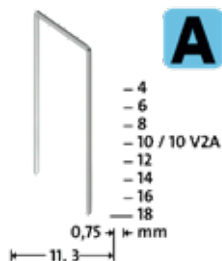

### J-055 (Art. NV0300448)

**G**

~~€ 142,40~~  
€ 101,70

**J-055**, aggraffatrice robusta e professionale per l'uso intenso e continuativo

- Aggraffatrici a martello interamente realizzate in metallo robusta e durevole
- Design ottimizzato per sfruttare la forza d'impatto nell'inserimento, senza sforzo, anche dei più lunghi punti metallici.
- Maggiore forza d'impatto grazie all'elevato peso diretto in avanti
- Spingipunti integrato per una ricarica rapida
- Livello dei punti metallici facilmente visibile
- Grande capacità di carico per un minor numero di operazioni di carico

## Punti metallici per aggiratrici Ampia scelta per tutte le applicazioni

**NOVUS Graffetta sottile A, Tipo 53**

**NOVUS Graffetta sottile H, Tipo 37**

**NOVUS Graffetta piatta D, Tipo 53F**

**NOVUS Graffetta a corona stretta C, Tipo 4**