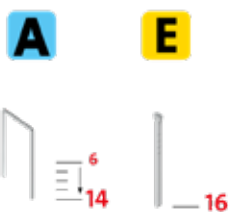

J-151 (Art. NV0310361)

~~€ 128,20~~
€ 91,60

J151, ideale su carte, laminati, prodotti isolanti e fogli di vario genere

- Cavo di alimentazione extra lungo per lavorare senza limiti
- Dispositivo di scorrimento dei punti integrato per caricare rapidamente le graffette metalliche.
- Meccanismo di bloccaggio anti dispersione dei punti in fase di caricamento
- Distanziatore metallico, per disporre i punti alla stessa distanza dal bordo di lavoro.
- Ugello stretto e lungo, per raggiungere qualsiasi punto di lavoro
- Design ergonomico senza giunzioni