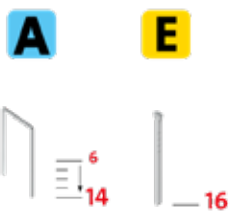

Aggraffatrici Elettriche, per lavorare senza sforzo!

L'aggraffatrice elettrica permette di affrontare i lavori più impegnativi in breve tempo e senza alcuno sforzo. Sono perfette per applicazioni in serie e sono progettate per salvaguardare le articolazioni in movimentazioni ripetitive. Novus pone al centro dello sviluppo delle sue aggraffatrici elettriche la sicurezza e il confort di lavoro.

J-120 (Art. NV0310362)