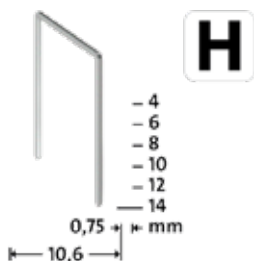

NOVUS Graffetta sottile H, Tipo 37